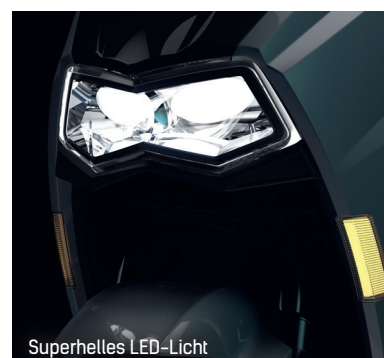

HELMSTAUFACH UNTER DEM SITZ

OPTIONAL ZWEITER AKKU FÜR
DOPPELTE REICHWEITE (140 km)

Klares LCD-Display

Praktische Windschutzscheibe

Superhelles LED-Licht

Importeur/ Händler

HORWIN

European Headquarters
Kammersdorf 173
A-2033 Kammersdorf
Tel.: +43 2953 2325
E-mail: info@horwin.eu
www.horwin.eu